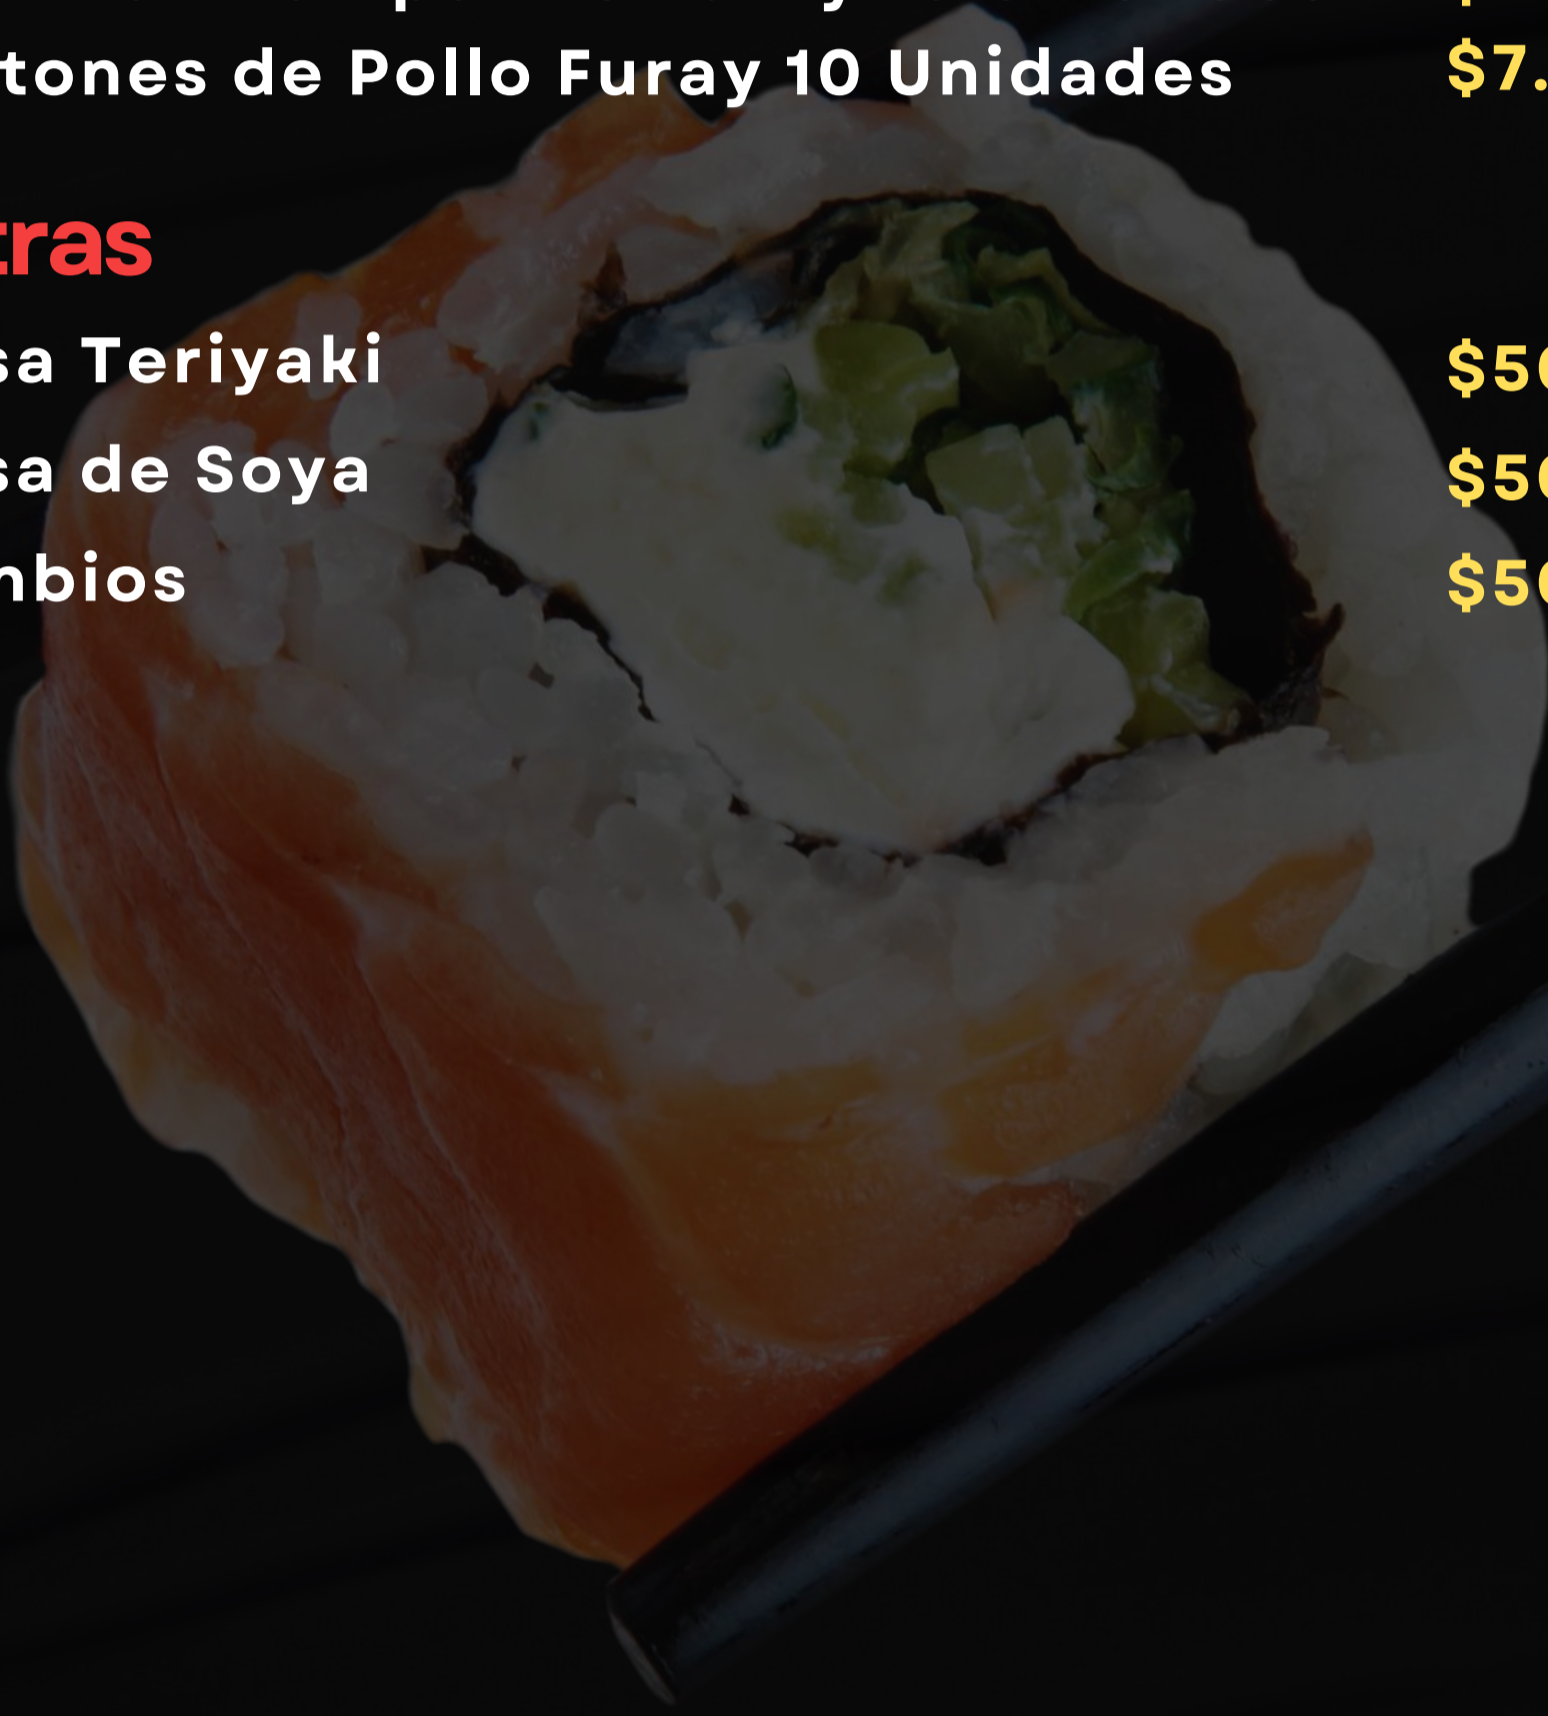

KYODAI SUSHI

Acompañamientos

2024

Para Compartir

Gyosa de pollo 6 Unidades	$3.990
Camarón Tempura o Furay 10 Unidades	$7.990
Bastones de Pollo Furay 10 Unidades	$7.990

Extras

Salsa Teriyaki	$500
Salsa de Soya	$500
Cambios	$500

KYODAI
SUSHI

@kyodaisushi.cl